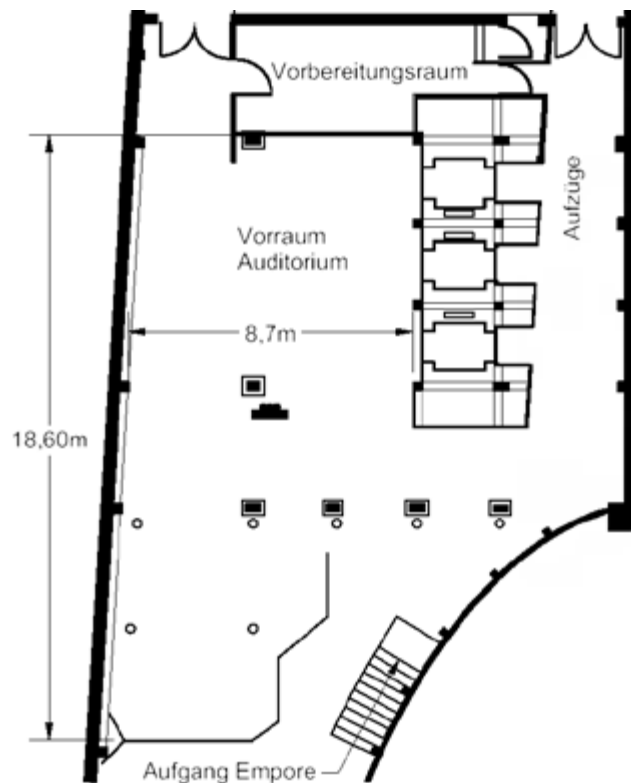

Raumvermietung

Auditorium Vorraum Ebene A

Hier, am höchsten Punkt des Museums, gibt es einen wunderbaren Ausblick auf die Stadt Mannheim und die Umgebung. Die von einer klaren Formenwelt geprägte Innenarchitektur des Auditoriums schafft eine kühle, technophile Atmosphäre, die durch die strenge ansteigende Bestuhlung noch verstärkt wird. Der Auditorium Vorraum eignet sich zur Bewirtung und für Firmenpräsentationen.

Auditorium Vorraum

Größe: 139 m²

Wir besprechen gerne mit Ihnen, wie Ihre Veranstaltung im TECHNOSEUM zu einem besonderen Ereignis wird.

Elora Koch
Veranstaltungsmanagement
Tel.: +49 621 4298-858
vermietungen@technoseum.de