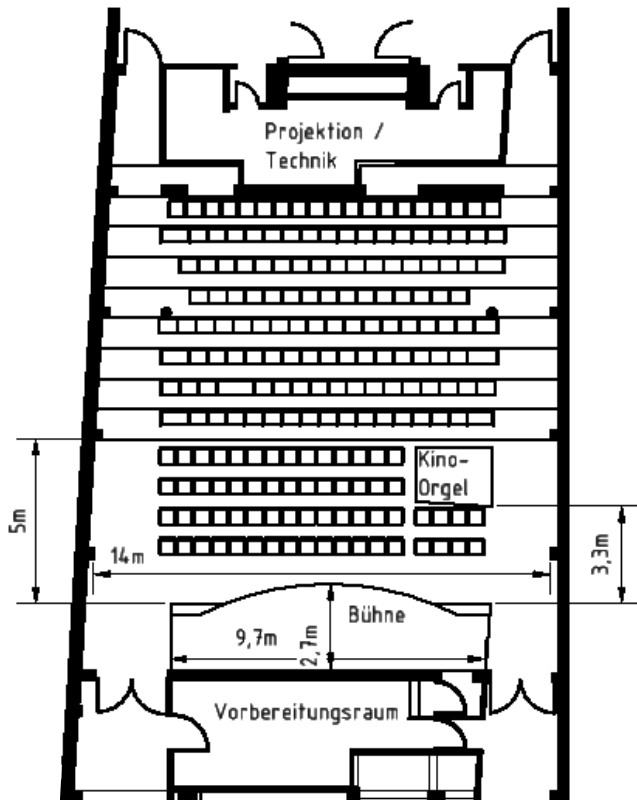

Raumvermietung

Auditorium mit Empore Ebene A

Auditorium

Empore

Eine Welt aus Holz: Vor dem Auditorium wird das 18. Jahrhundert lebendig. Holz war in dieser Zeit ein wichtiger Werk-, Bau-, und Brennstoff, unverzichtbarer Energielieferant für die Metallgewinnung. Das große Experimentierfeld, die Elementa 1, zeigt zahlreiche naturwissenschaftliche Versuche aus dem 17. und 18. Jahrhundert.

Hier, am höchsten Punkt des Museums, gibt es einen wunderbaren Ausblick auf die Stadt Mannheim und die Umgebung. Die von einer klaren Formenwelt geprägte Innenarchitektur des Auditoriums schafft eine kühle, technophile Atmosphäre, die durch die strenge ansteigende Bestuhlung noch verstärkt wird. Das Auditorium ist mit einer Bühne und einem Regieraum für moderne Präsentationstechniken ausgestattet. Auch der Vorraum des Auditoriums ist zu vermieten. Der Auditorium Vorraum eignet sich zur Bewirtung und für Firmenpräsentationen.