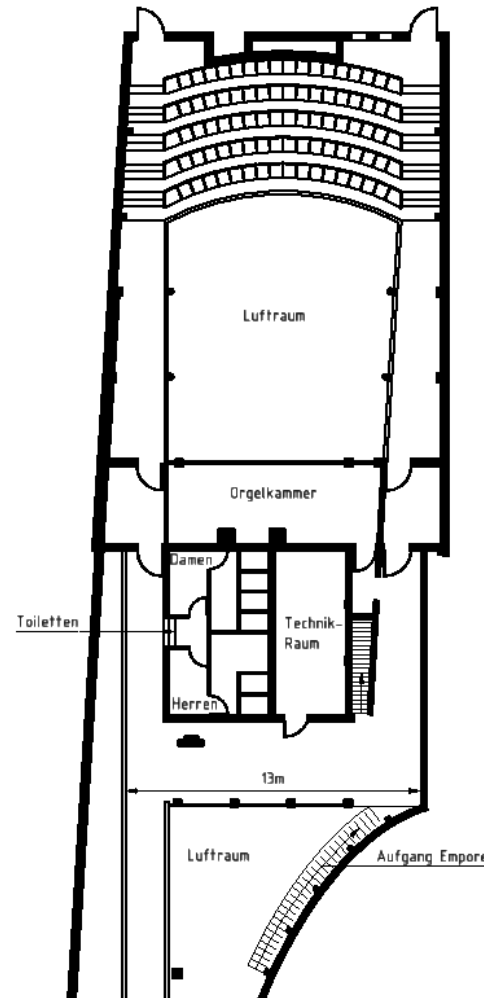

Raumvermietung

Auditorium mit Empore Ebene A

Auditorium

Empore

Eine Welt aus Holz: Vor dem Auditorium wird das 18. Jahrhundert lebendig. Holz war in dieser Zeit ein wichtiger Werk-, Bau-, und Brennstoff, unverzichtbarer Energielieferant für die Metallgewinnung. Das große Experimentierfeld, die Elementa 1, zeigt zahlreiche naturwissenschaftliche Versuche aus dem 17. und 18. Jahrhundert.

Hier, am höchsten Punkt des Museums, gibt es einen wunderbaren Ausblick auf die Stadt Mannheim und die Umgebung. Die von einer klaren Formenwelt geprägte Innenarchitektur des Auditoriums schafft eine kühle, technophile Atmosphäre, die durch die strenge ansteigende Bestuhlung noch verstärkt wird. Das Auditorium ist mit einer Bühne und einem Regieraum für moderne Präsentationstechniken ausgestattet. Auch der Vorraum des Auditoriums ist zu vermieten. Der Auditorium Vorraum eignet sich zur Bewirtung und für Firmenpräsentationen.